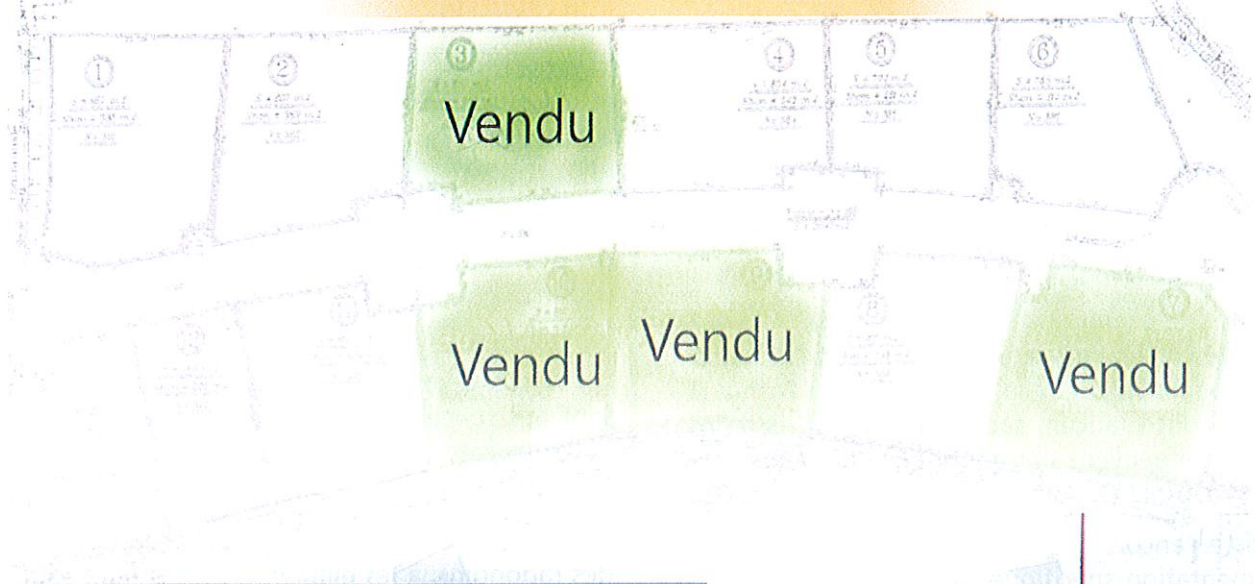

Vue du terrain - Terrens Pelaubes

**Prix: Se renseigner à la mairie d'Aubin**

LOT	SURFACES	SHON
1	957 m <sup>2</sup>	383 m <sup>2</sup>
2	897 m <sup>2</sup>	359 m <sup>2</sup>
3	892 m <sup>2</sup>	357 m <sup>2</sup>
4	854 m <sup>2</sup>	342 m <sup>2</sup>
5	702 m <sup>2</sup>	281 m <sup>2</sup>
6	785 m <sup>2</sup>	314 m <sup>2</sup>
7	1086 m <sup>2</sup>	414 m <sup>2</sup>
8	871 m <sup>2</sup>	348 m <sup>2</sup>
9	878 m <sup>2</sup>	351 m <sup>2</sup>
10	851 m <sup>2</sup>	344 m <sup>2</sup>
11	810 m <sup>2</sup>	324 m <sup>2</sup>
12	565 m <sup>2</sup>	226 m <sup>2</sup>