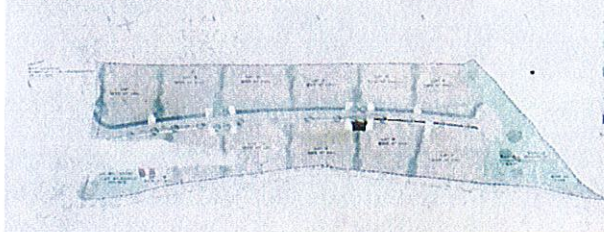

### Lotissement communal HQE

**12 Parcelles de 566 à 1036 m<sup>2</sup>**  
**Espaces collectifs de 639 et 1811 m<sup>2</sup>**

- Gestion de l'énergie, de l'environnement, de l'eau et des déchets
- Relation entre le lotissement et l'environnement immédiat
- Haute Qualité au niveau du choix des matériaux, du confort hygrothermique et de la qualité de l'air.
- Développement responsable du territoire

Vue du terrain - Terrens Pelaubes

**Prix: Se renseigner à la mairie d'Aubin**

LOT	SURFACES	SHON
1	957 m <sup>2</sup>	383 m <sup>2</sup>
2	897 m <sup>2</sup>	359 m <sup>2</sup>
3	892 m <sup>2</sup>	357 m <sup>2</sup>
4	854 m <sup>2</sup>	342 m <sup>2</sup>
5	702 m <sup>2</sup>	281 m <sup>2</sup>
6	785 m <sup>2</sup>	314 m <sup>2</sup>
7	1086 m <sup>2</sup>	414 m <sup>2</sup>
8	871 m <sup>2</sup>	348 m <sup>2</sup>
9	878 m <sup>2</sup>	351 m <sup>2</sup>
10	851 m <sup>2</sup>	344 m <sup>2</sup>
11	810 m <sup>2</sup>	324 m <sup>2</sup>
12	565 m <sup>2</sup>	226 m <sup>2</sup>